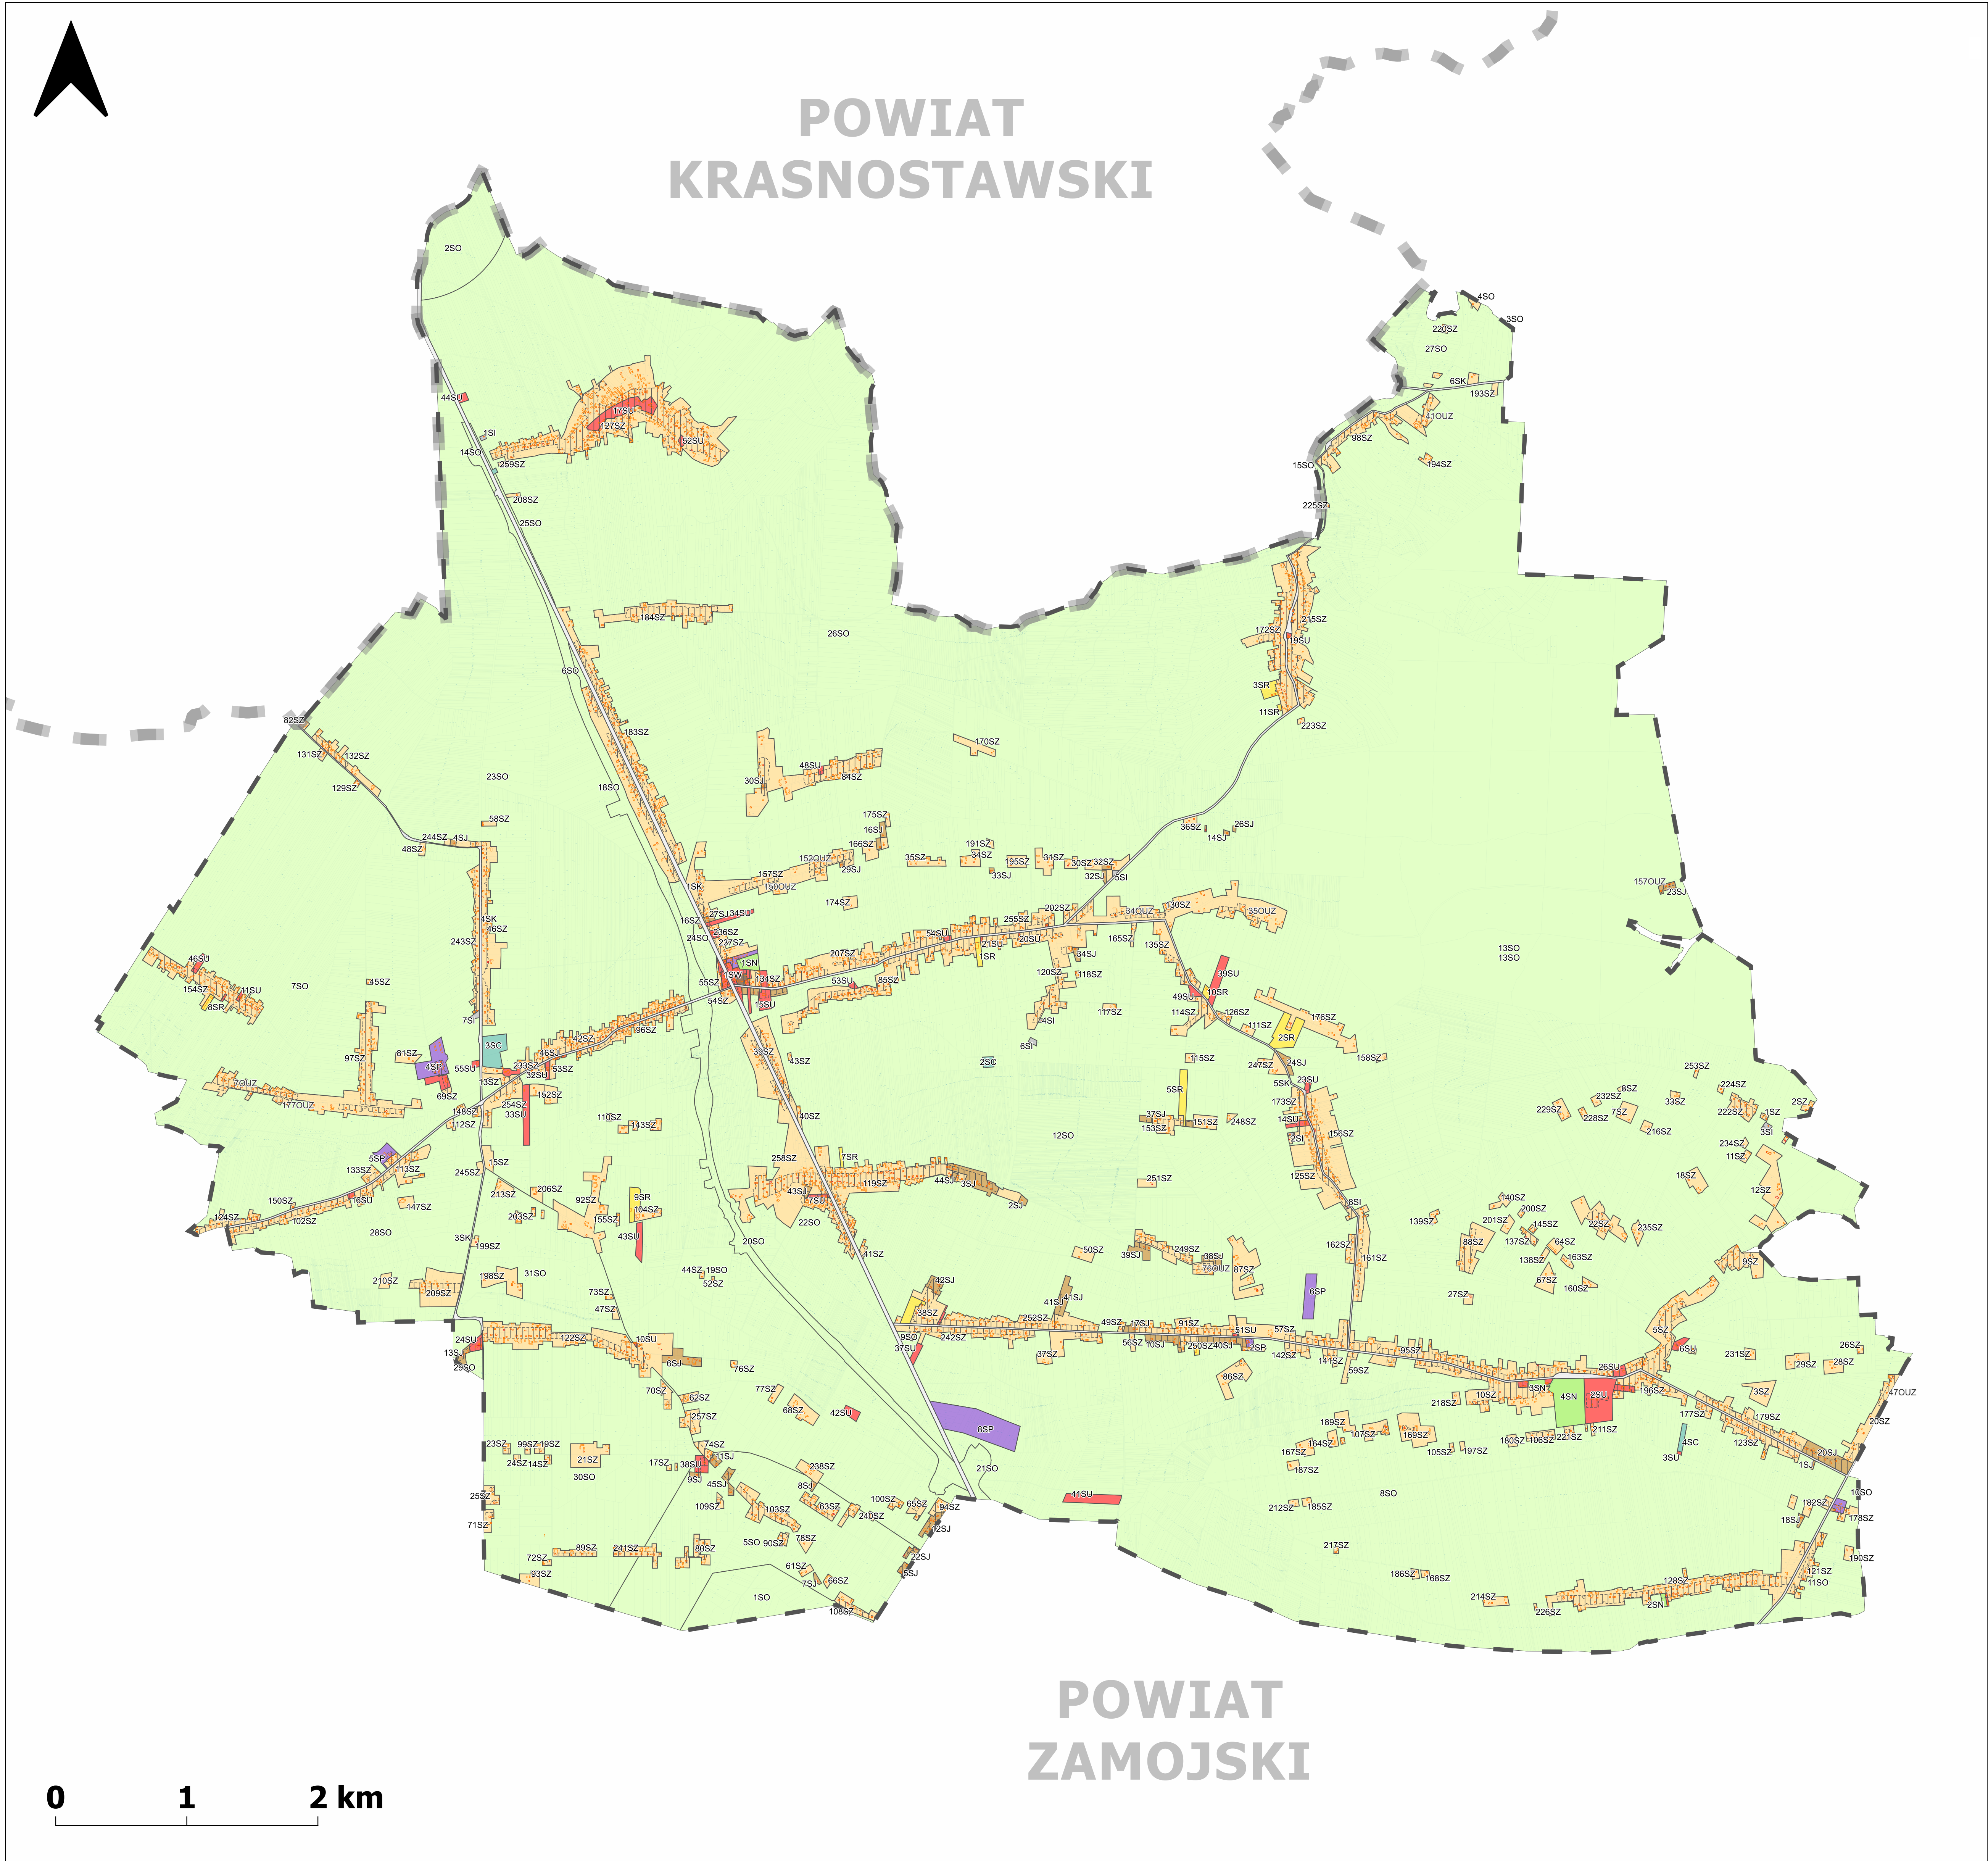

PLAN OGÓLNY GMINY STARY ZAMOŚĆ

SKALA 1 : 22 000

LEGENDA
